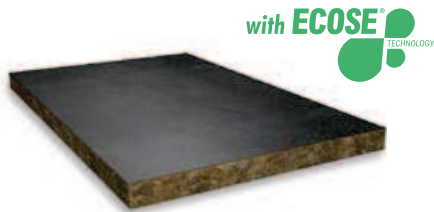

KLIMAKANAL-/ SCHALLDÄMPFERPLATTEN

Thermo-teK BD 050 WBS

PRODUKTBESCHREIBUNG

Die Klimakanalplatte BD 050 WBS ist eine Steinwolle-Dämmplatte mittlerer Rohdichte, einseitig kaschiert mit Glasseidengewebe schwarz. Nicht brennbar, schall- und wärmedämmend, form- und alterungsbeständig und wasserabweisend. Eurofins Indoor Air Comfort Gold Standard.

ZERTIFIZIERUNGEN

ANWENDUNGSBEREICHE

Kombinierte Wärme- und Schalldämmung. Verwendung als innenliegende Luftkanaldämmung sowie im Kulissen- und Schalldämpferbau. Speziell geeignet zu Erreichung von System-Standards gemäß VDI 6022: Schall- und Wärmedämmung im Geräte- und Anlagenbau.