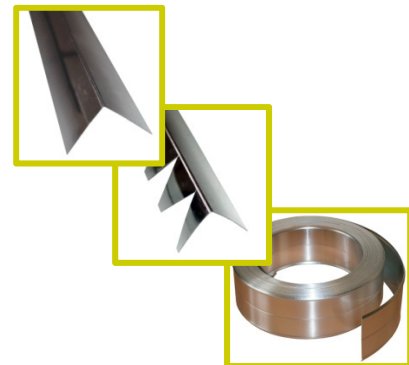

Profile für Lüftungskanäle*

WG95/96

	VE	Stärke	€/ Stück
EKAFOL Winkel 50x50x1000mm	25 St.	0,5	3,12
EKAFOL Winkel 50x50x1000mm	25 St.	0,7	4,09
EKAFOL Winkel 50x50x1000mm gestanz für Kurven	25 St.	0,5	3,70
EKAFOL Winkel 50x50x1000mm gestanz für Kurven	25 St.	0,7	4,92
EKATEC Winkel 50x50x1000mm	25 St.	0,55	4,94
EKATEC Winkel 50x50x1000mm	25 St.	0,8	6,44
EKATEC Winkel 50x50x1000mm gestanz für Kurven	25 St.	0,55	5,92
EKATEC Winkel 50x50x1000mm gestanz für Kurven	25 St.	0,8	7,72
EKATEC Easy Tape 1Rolle = 35mm x 10m	7 Rollen	0,42	28,70